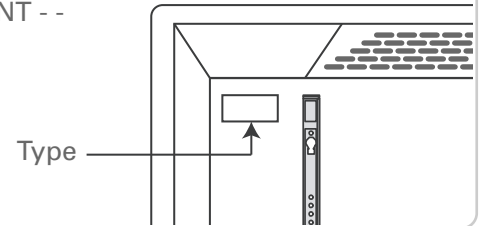

Nobø Connect, Top, Oslo, type: NT - -
Dimplex Top, type: DT - -
Zebra, type: OT - -

Advarsel - Varning - Varoitus - Warning

Må ikke monteres på ovner med luftutslipp på fronten.
Får inte användas på element med luftutsläpp på framsidan.
Älä käytä lämmittimissä, joissa ilmanpoistoaukko edessä.
Do not use on heaters with air outlet on the front.