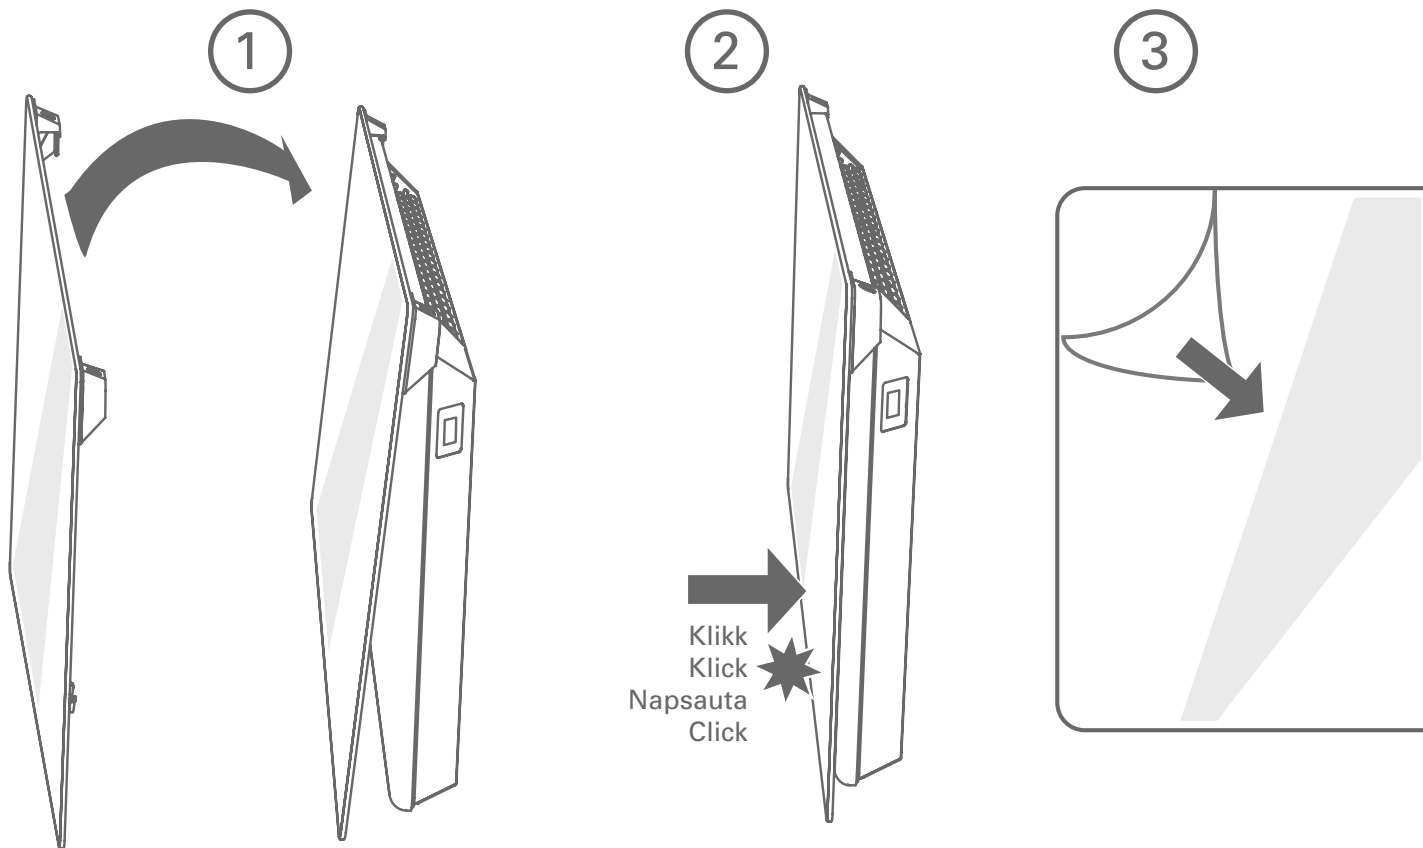

Montasje - Montering - Kokoonpano - Assembly