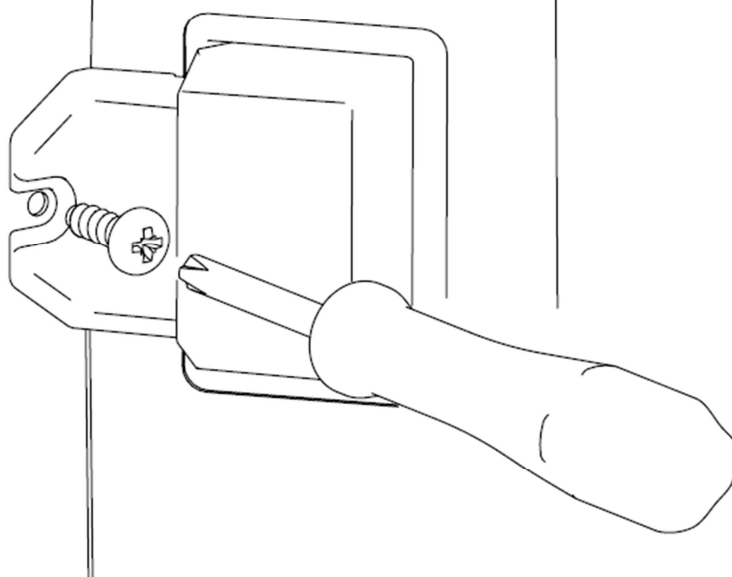

Bryterdeksel Switch Cover

Art. 80051200
NO: 5422440 FI: 8130960
SE: 8539431 DK: 0978560164

1

2

08/90161/0 80390269 B

Wessels veg 63
NO-7502 Stjørdal, Norway

GlenDimplex 
NORDIC