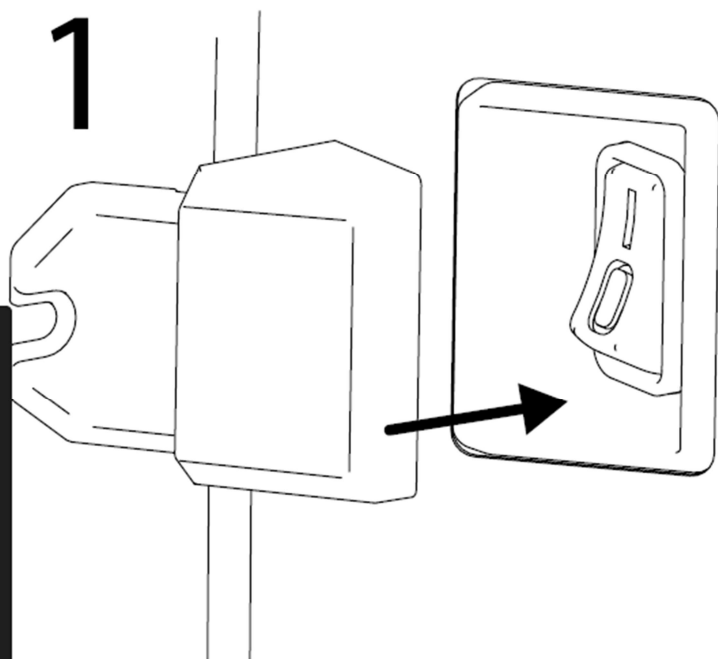

Bryterdeksel Switch Cover

Art. 80051200
NO: 5422440 FI: 8130960
SE: 8539431 DK: 0978560164

1

2

08/90161/0 80390269 B

Wessels veg 63
NO-7502 Stjørdal, Norway

GlenDimplex 
NORDIC